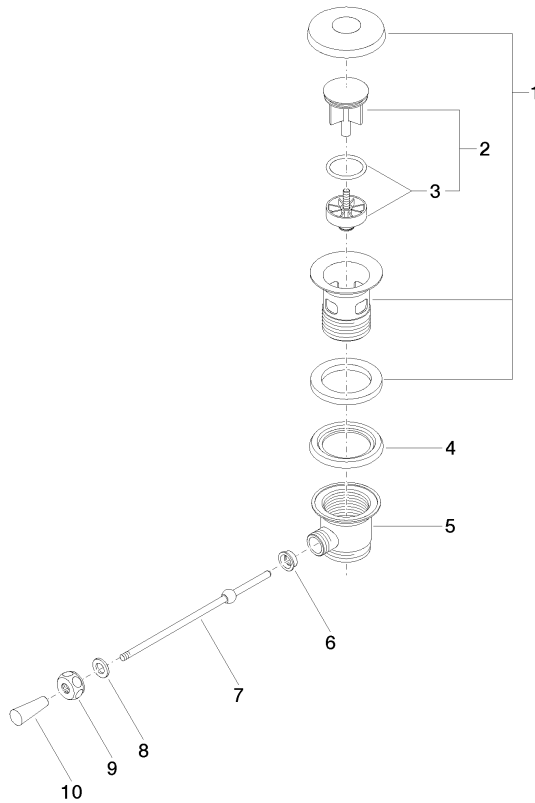

10 300 970

- longueur levier à genou : 185 mm

Convient uniquement à un lavabo avec trop-plein.

S'adapte aux gammes suivantes : IMO,
LULU, MADISON, MEM, TARA, CL.1, LISSÉ,
VAIA, META, CYO

	Platine brossé	10 300 970-06
	Chrome	10 300 970-00
	Platine	10 300 970-08
	Laiton (Or 23cts)	10 300 970-09
	Dark Chrome	10 300 970-19
	Or clair	10 300 970-26
	Or clair brossé	10 300 970-27
	Laiton brossé (Or 23cts)	10 300 970-28
	Noir mat	10 300 970-33
	Bronze brossé	10 300 970-42
	Champagne brossé (Or 22cts)	10 300 970-46
	Champagne (Or 22cts)	10 300 970-47
	Chrome brossé	10 300 970-93
	Dark Platinum brossé	10 300 970-99

10 300 970

10 300 970

Les pièces pour les
autres finitions
peuvent être
trouvées ici : Chrome

Liste des pièces de rechange

N°	Article Numéro	Désignation	Fréquence de montage	Délai de livraison
1	90 11 01 026 00-06	tasse	1	10
2	04 31 20 016 00-06	bonde de fond	1	10
3	04 28 10 026 00 90	accessoires	1	2
4	09 14 03 025 90	joint	1	2
5	09 11 01 023-06	tasse	1	10
6	09 14 05 040 90	joint	1	2
7	09 31 09 055-06	tige	1	60
8	09 30 11 049 90	rondelle	1	2
9	09 23 30 003-06	écrou	1	60
10	09 20 01 040-06	poignée	1	60