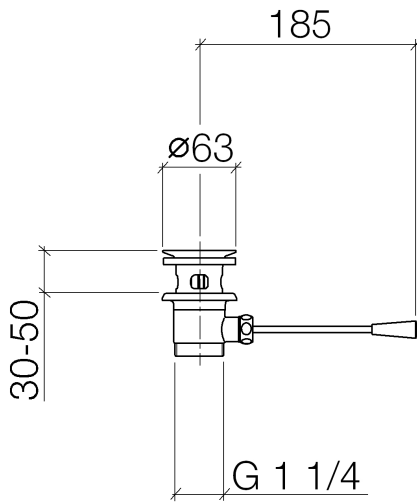

10 300 970

- longueur levier à genou : 185 mm

Convient uniquement à un lavabo avec trop-plein.

S'adapte aux gammes suivantes : IMO,
LULU, MADISON, MEM, TARA, CL.1, LISSÉ,
VAIA, META, CYO

	Platine brossé	10 300 970-06
	Chrome	10 300 970-00
	Platine	10 300 970-08
	Laiton (Or 23cts)	10 300 970-09
	Dark Chrome	10 300 970-19
	Or clair	10 300 970-26
	Or clair brossé	10 300 970-27
	Laiton brossé (Or 23cts)	10 300 970-28
	Noir mat	10 300 970-33
	Bronze brossé	10 300 970-42
	Champagne brossé (Or 22cts)	10 300 970-46
	Champagne (Or 22cts)	10 300 970-47
	Chrome brossé	10 300 970-93
	Dark Platinum brossé	10 300 970-99

10 300 970

10 300 970

Les pièces pour les
autres finitions
peuvent être
trouvées ici : Chrome

Liste des pièces de rechange

N°	Article Numéro	Désignation	Fréquence de montage	Délai de livraison
1	90 11 01 026 00-06	tasse	1	10
2	04 31 20 016 00-06	bonde de fond	1	10
3	04 28 10 026 00 90	accessoires	1	2
4	09 14 03 025 90	joint	1	2
5	09 11 01 023-06	tasse	1	10
6	09 14 05 040 90	joint	1	2
7	09 31 09 055-06	tige	1	60
8	09 30 11 049 90	rondelle	1	2
9	09 23 30 003-06	écrou	1	60
10	09 20 01 040-06	poignée	1	60